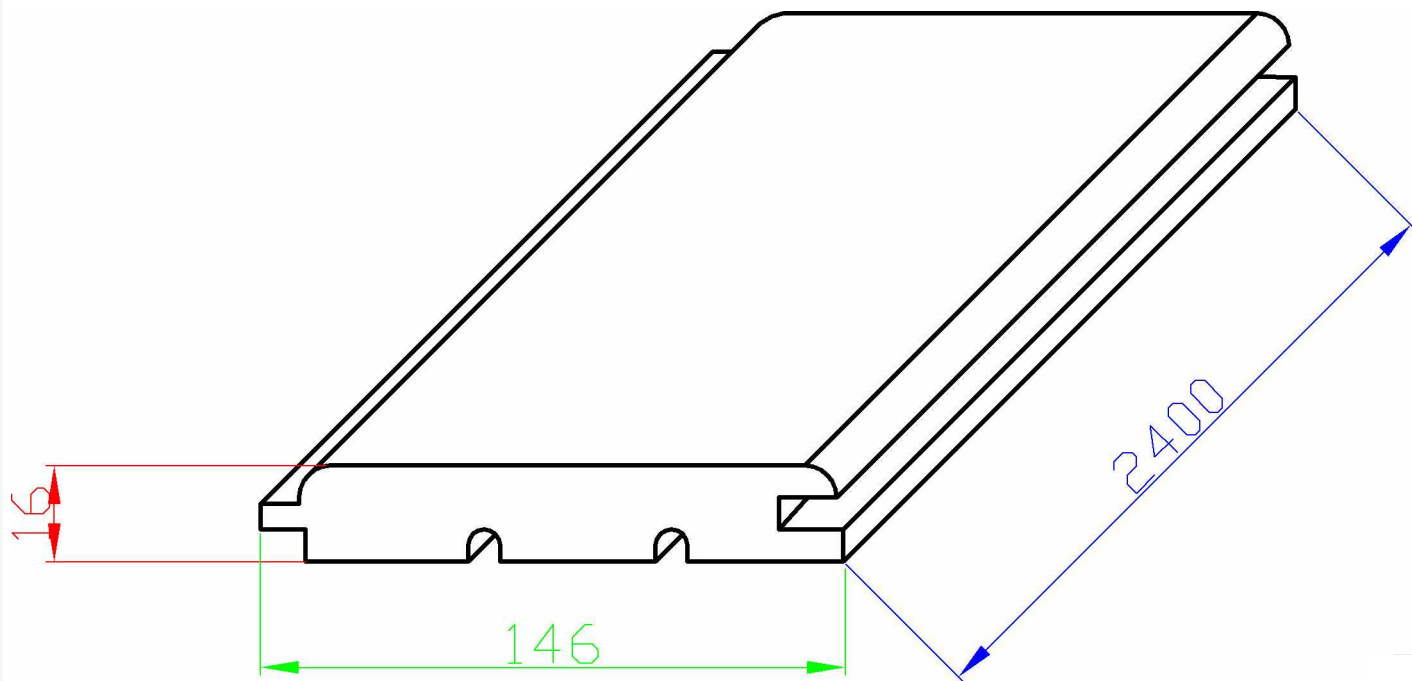

Вагонка штиль (круглая фаска)
сорт АВ 16x146x2400 хв/п (S
раб.=0.34кв.м)

FIRO